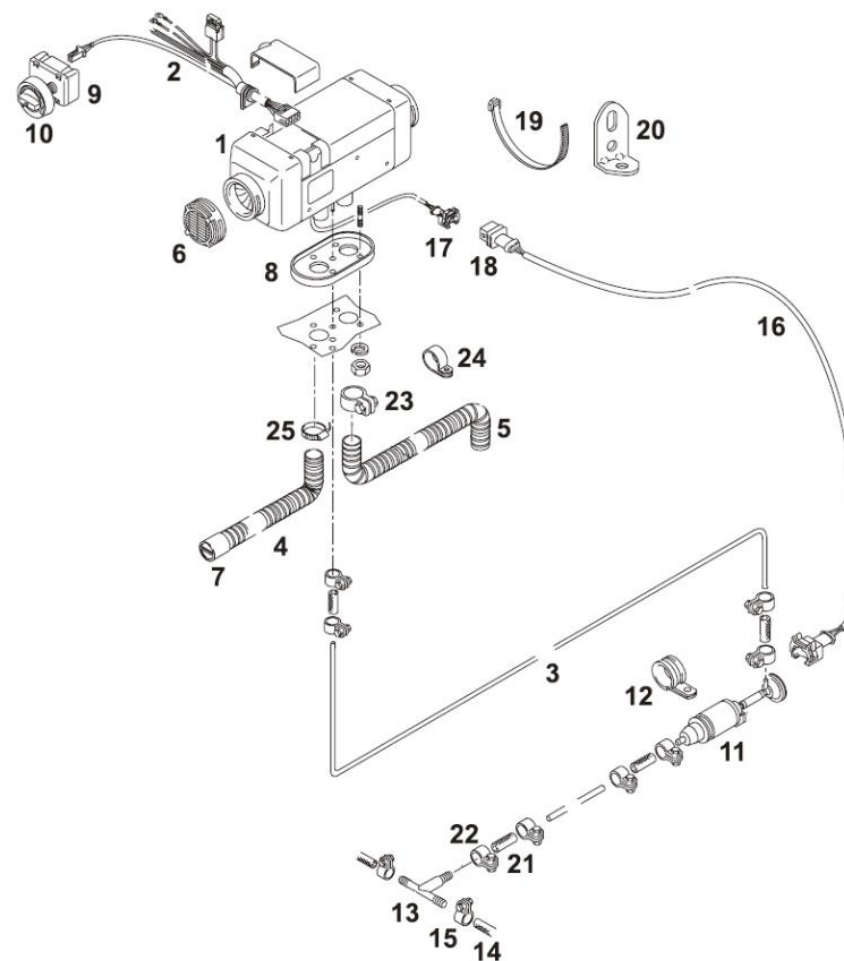

## Комплект поставки отопителя Air Top 2000 ST (Бензин, 12 В) идент № 9008324С

№ на рис.	К-во	Наименование	Идент. №
1	1	Отопитель <b>Air Top 2000 ST</b> , 12 В, бензин (включая блок управления)	9012843А*
2	1	Жгут проводов	9003696G
3	1	Топливный шланг (Ø вн 2 мм / Ø нар 5 мм), L = 5 м	20688А
4	1	Воздухозаборный шланг PАР Ø вн 22, L = 800	83174
5	1	Гибкая труба (нерж. сталь) Ø вн 22; L = 700	400688
	1	<b>Состав пакета с дефлектором</b>	1310532А*
6	2	Дефлектор Ø 60 мм	67492А*
7	1	Насадка на трубу забора воздуха	29516В
8	1	Прокладка резиновая, термостойкая	29620А*
	1	<b>Состав пакета с органом управления</b>	83052В
9	1	Модуль органа управления	83051С
10	1	Лимб	82423В*
	1	Рукоятка органа управления	82421А*
	1	<b>Состав пакета для монтажа топливного насоса</b>	93162А
11	1	Топливный насос (12 В) <b>Бензин</b>	82553В
	1	Демпфер (М6)	1310378А
12	1	Хомут монтажный Ø 35 мм	21499А
	2	Шайба-гровер Ø 7 мм	152560*
	2	Гайка М6	1303817*
	1	<b>Состав пакета для монтажа топливозаборника</b>	31277В
13	1	Тройник топливный 8х5х8	9001344В
14	2	Топливный шланг соединительный 7.5 х 12.5, L = 70 мм	462535
15	4	Хомут Ø 12	379670 (1310763)
	1	<b>Состав пакета для подключения топливного насоса</b>	85013В
16	1	Электрический жгут L=7000 мм	85013В
17	1	Корпус разъёма (гнездо)	85002
18	1	Корпус разъёма (штекер)	84995*